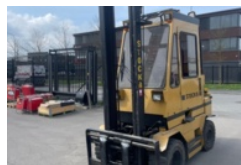

Dieseltruck Stocka 3,5 ton 1987

Slutar:

Högsta bud:

1353557

2025-05-02 08:01

36 000 SEK

Stegar 5 st och liggbräda 1 st

Slutar: